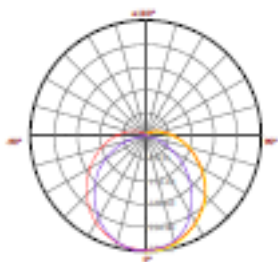

Synergy21 LED Tube BS-Serie

Technische Daten 150cm Tubes:

Artikelnummer	Bezeichnung	Maße	Watt	Spannung	Lichtfarbe (Kelvin)	Lumen
101379	LED Tube 150cm	1500mm x 26mm	27 W	AC100-240 50-60 Hz	kaltweiß (5600-5800 K)	3150 lm
101370	LED Tube 150cm	1500mm x 26mm	27 W	AC100-240 50-60 Hz	neutralweiß (3900-4100 K)	3100 lm
101375	LED Tube 150cm	1500mm x 26mm	27 W	AC100-240 50-60 Hz	warmweiß (2900-3100 K)	3050 lm

Alle Synergy21 LED Tubes der BS-Serie sind nach VDE-Norm geprüft:

E DIN EN 62776 (VDE 0715 Teil 16):2012-02

Die Tubes der BS-Serie wurden nach RoHS-Standart gefertigt.

LVK 60cm Tubes:

101376