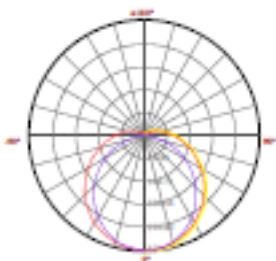

Synergy21 LED Tube BS-Serie

LVK 90cm Tubes:

101377