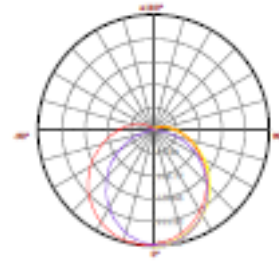

Synergy21 LED Tube BS-Serie

Technische Daten 150cm Tubes:

Artikelnummer	Bezeichnung	Maße	Watt	Spannung	Lichtfarbe (Kelvin)	Lumen
101379	LED Tube 150cm	1500mm x 26mm	27 W	AC100-240 50-60 Hz	kaltweiß (5600-5800 K)	3150 lm
101370	LED Tube 150cm	1500mm x 26mm	27 W	AC100-240 50-60 Hz	neutralweiß (3900-4100 K)	3100 lm
101375	LED Tube 150cm	1500mm x 26mm	27 W	AC100-240 50-60 Hz	warmweiß (2900-3100 K)	3050 lm

Alle Synergy21 LED Tubes der BS-Serie sind nach VDE-Norm geprüft:

E DIN EN 62776 (VDE 0715 Teil 16):2012-02

Die Tubes der BS-Serie wurden nach RoHS-Standart gefertigt.

LVK 60cm Tubes:

101376

101367

101371