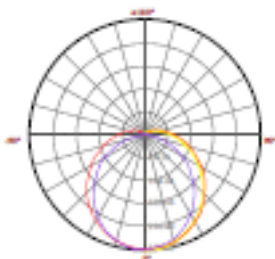

Synergy21 LED Tube BS-Serie

LVK 90cm Tubes:

101377

101369

101372

LVK 120cm Tubes:

101378

101368

101373

LVK 150cm Tubes:

101379

101370

101375