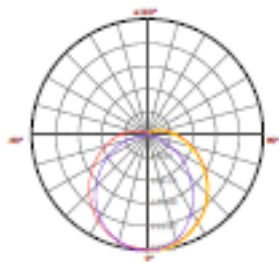

Synergy21 LED Tube BS-Serie

Technische Daten 150cm Tubes:

Artikelnummer	Bezeichnung	Maße	Watt	Spannung	Lichtfarbe (Kelvin)	Lumen
101379	LED Tube 150cm	1500mm x 26mm	27 W	AC100-240 50-60 Hz	kaltweiß (5600-5800 K)	3150 lm
101370	LED Tube 150cm	1500mm x 26mm	27 W	AC100-240 50-60 Hz	neutralweiß (3900-4100 K)	3100 lm
101375	LED Tube 150cm	1500mm x 26mm	27 W	AC100-240 50-60 Hz	warmweiß (2900-3100 K)	3050 lm

Alle Synergy21 LED Tubes der BS-Serie sind nach VDE-Norm geprüft:

E DIN EN 62776 (VDE 0715 Teil 16):2012-02

Die Tubes der BS-Serie wurden nach RoHS-Standart gefertigt.

LVK 60cm Tubes:

101376

101367

101371