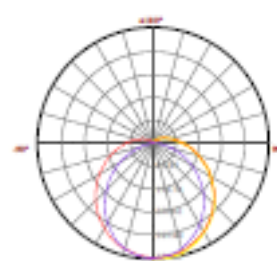

Synergy21 LED Tube BS-Serie

LVK 90cm Tubes:

101377

101369

101372

LVK 120cm Tubes:

101378

101368

101373

LVK 150cm Tubes:

101379

101370

101375