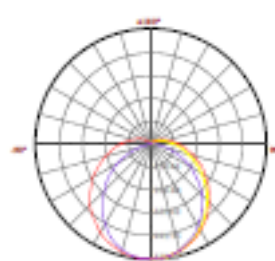

Synergy21 LED Tube BS-Serie

LVK 90cm Tubes:

101377

101369

101372

LVK 120cm Tubes:

101378

101368

101373

LVK 150cm Tubes:

101379

101370

101375