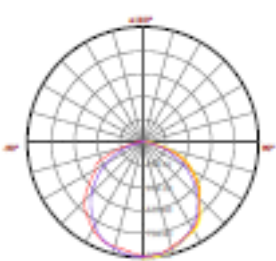

LVK 150cm Tubes:

101379