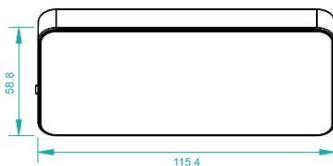

Synergy 21 LED Controller EOS 05 Handsender RGBW 1

RGB/RGB-W 8-Zonen Fernbedienung
nur passend für Controller der EOS 05 Serie
103504, 111315, 112694, 113466, 116291, 116292

Intuitive RGB Farbwahl durch Farbrad frei wählbar.
Einzelfarben dimmbar (8 Stufig)
10 Farbprogramme (vorgegeben)
16 Programmgeschwindigkeiten wählbar (4 sek. -256 sek.)
Bis zu 8 Szenen mit jeweils 5 Farben oder Programmen
Mit Statusspeicher bei Stromausfall
Empfang bis zu 15 Meter Entfernung

Betriebstemperatur: -10°C - +60°C
Maße: 57*113.6mm

BITTE BEACHTEN: Der enthaltene Akku (nicht austauschbar) hat eine Gewährleistung von 6 Monaten!

Zubehör

Art.-Nr.	Name
111315	Synergy 21 LED Controller EOS 05 4-Kanal Controller + CC700
112597	Synergy 21 LED Controller EOS 05 4-Kanal Repeater
112694	Synergy 21 LED Controller EOS 05 4-Kanal Controller + High Power
113466	Synergy 21 LED Controller EOS 05 4-Kanal Controller + Hutschiene
116292	Synergy 21 LED Controller EOS 05 4-Kanal Controller + CC500
122483	Synergy 21 LED Controller EOS 05 4-Kanal Controller + IP66
125227	Synergy 21 LED Controller EOS 05 1-Kanal Controller CC