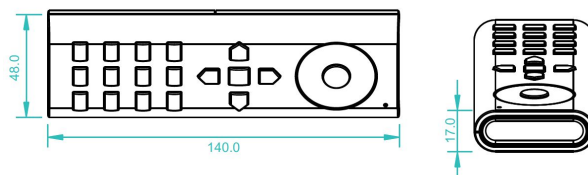

Synergy 21 LED Controller EOS 05 Handsender RGBW 2

RGB/RGB-W 6-Zonen Fernbedienung
nur passend für Controller der EOS 05 Serie
103504, 111315, 112694, 113466, 116291, 116292

Intuitive RGB Farbwahl durch Farbrad frei wählbar.
Einzelfarben dimmbar (8 Stufig)
10 Farbprogramme (vorgegeben)
16 Programmgeschwindigkeiten wählbar (4 sek. -256 sek.)
Bis zu 8 Szenen mit jeweils 5 Farben oder Programmen
Mit Statusspeicher bei Stromausfall
Empfang bis zu 15 Meter Entfernung

Betriebstemperatur: -10°C - +60°C
Maße: 48*140*17mm

Zubehör

Art.-Nr.	Name
111315	Synergy 21 LED Controller EOS 05 4-Kanal Controller + CC700
112597	Synergy 21 LED Controller EOS 05 4-Kanal Repeater
112694	Synergy 21 LED Controller EOS 05 4-Kanal Controller + High Power
113466	Synergy 21 LED Controller EOS 05 4-Kanal Controller + Hutschiene
116292	Synergy 21 LED Controller EOS 05 4-Kanal Controller + CC500
122483	Synergy 21 LED Controller EOS 05 4-Kanal Controller + IP66
125227	Synergy 21 LED Controller EOS 05 1-Kanal Controller CC
125237	Synergy 21 LED Controller EOS 05 1-Kanal Controller 0-10V
131267	Synergy 21 LED Controller EOS 05 AC - Triac
132052	Synergy 21 LED Controller EOS 05 2-Kanal Controller CC dual white (CCT)
135638	Synergy 21 LED Controller EOS 05 1-Kanal Controller CV - 24V/50W
138264	Synergy 21 LED Controller EOS 05 4-Kanal Repeater Hutschiene
151012	Synergy 21 LED Controller EOS 05 4-Kanal Controller + V2
151013	Synergy 21 LED Controller EOS 05 1-Kanal Controller mono V2
151665	Synergy 21 LED Controller EOS 05 AC - Triac small
151666	Synergy 21 LED Controller EOS 05 5-Kanal Controller RGB-WW (RGB-CCT)