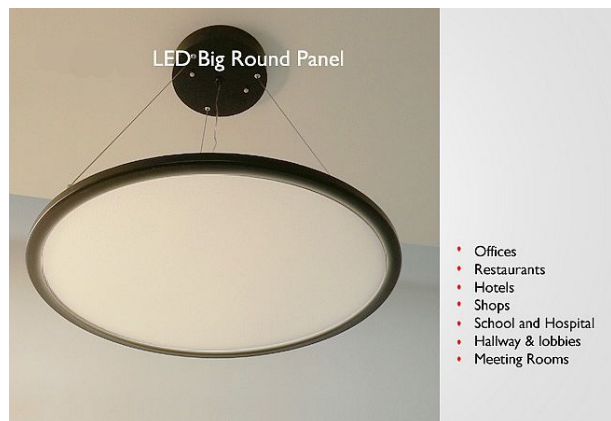

Zubehör

Art.-Nr.	Name
115374	Synergy 21 LED light panel R600/R1000 zub Pendelkit
115375	Synergy 21 LED light panel R600 zub Netzteil
113856	Synergy 21 LED Netzteil - CC Driver 1400mA ~42V meanwell dimm IP67
134899	Synergy 21 Netzteil - Einschaltstrombegrenzer OSRAM