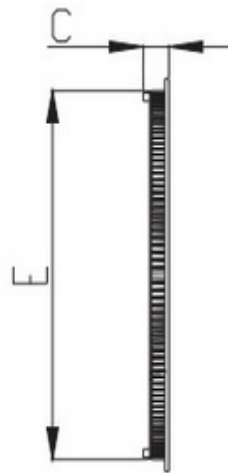

- * Neutralweiß
- * Decken oder Wandmontage möglich
- * Netzteil (#117740) muß separat bestellt werden

Technische Daten

LED Panel:

- Schutzklasse: IP21
- Leistung: 12 Watt
- Stromzufuhr: 480mA, 12W, 18-28V, ohne Netzteil
- Abstrahlwinkel: 110°-120°
- LEDs: 56 x 2835 SMD
- Lumen: 850 Lm
- Farbtemperatur: 4000-4500 K
- Lichtfarbe: neutralweiß
- RA: >80
- Aussendurchmesser: 165 mm
- Einbaudurchmesser: 150 mm
- Höhe: 18 mm
- Gewicht: 240 g
- Arbeitstemperatur: -20 C° bis +40 C°
- Energieeffizienzklasse: A
- kwh/1000h: 12,00
-
-
- Herstellernummer: S21-LED-B00100
- EAN Code: 4038816036117

Synergy21 LED Panel rund neutralweiß, 12 Watt

Maße:

Komplettdurchmesser (A):	165mm
Einbaudurchmesser (E):	150mm
Innendurchmesser (B):	115mm
Höhe (C):	18mm

Installationshilfe: