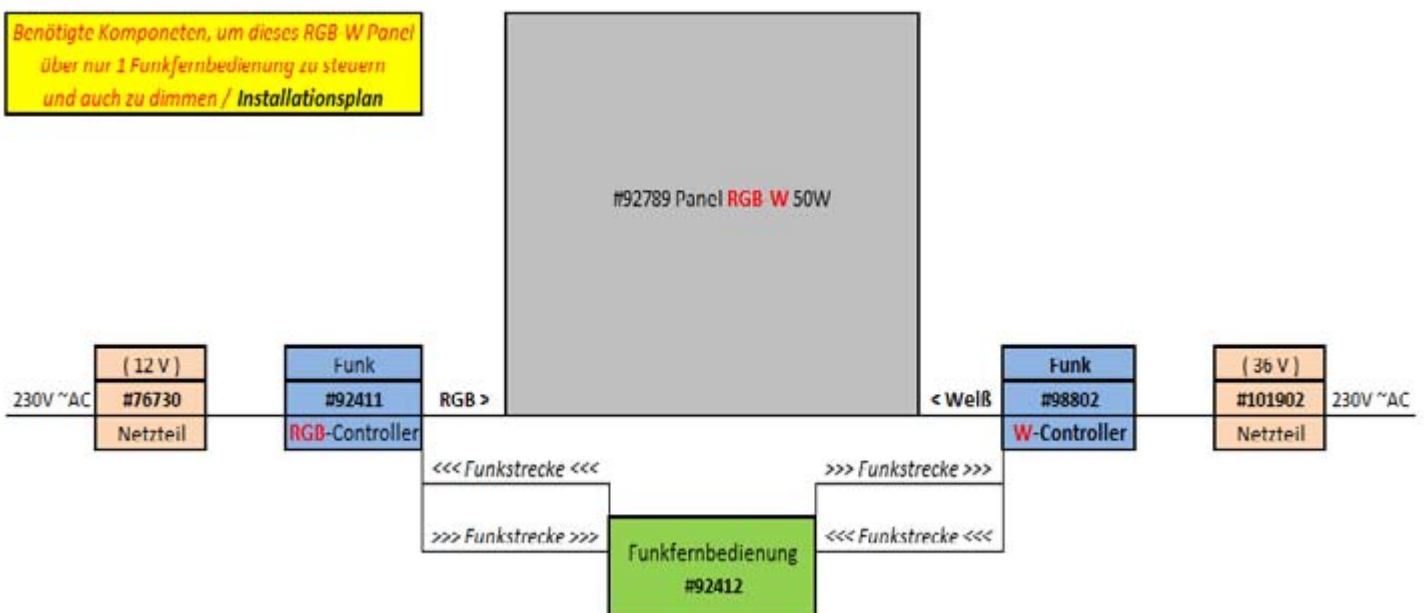

S21 LED Panele

LED Light Panel

SYNERGY 21

Synergy21 LED Panel
RGB-W, 620x620mm

Installationshilfe für Controller 92414

Benötigte Komponenten, um dieses RGB-W-Panel über nur 1 Funkfernbedienung zu steuern und auch zu dimmen / Installationsplan